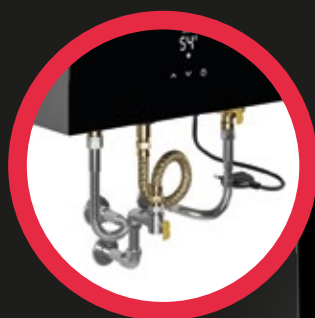

WI-FI
INTEGRADO

DISPLAY
TOUCH

FUNÇÃO
SOLAR

AQUECEDOR
DIGITAL

BIVOLT
AUTOMÁTICO

8 SISTEMAS DE
SEGURANÇA

CONEXÃO
BLUETOOTH

ECOSYSTEM
APTO SISTEMA
DE RECIRCULAÇÃO
DE ÁGUA

CONTROLE DE
TEMPERATURA
ELETRÔNICO

MONITORAMENTO
DOS DADOS DE
CONSUMO

MONITORAMENTO
DA TEMPERATURA