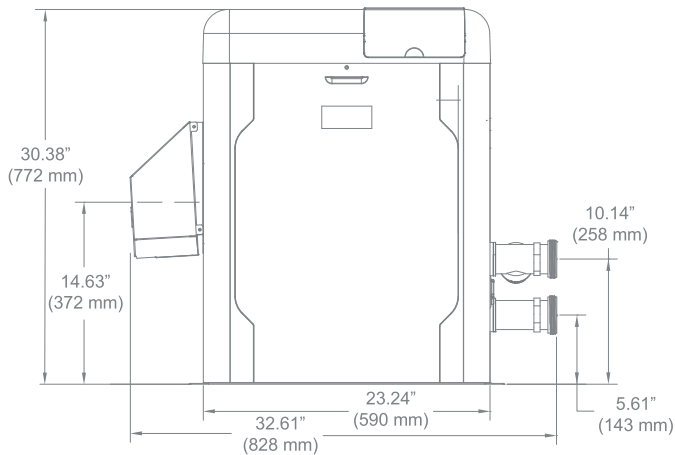

CLIMATIZADOR PARA PISCINA

FRENTE