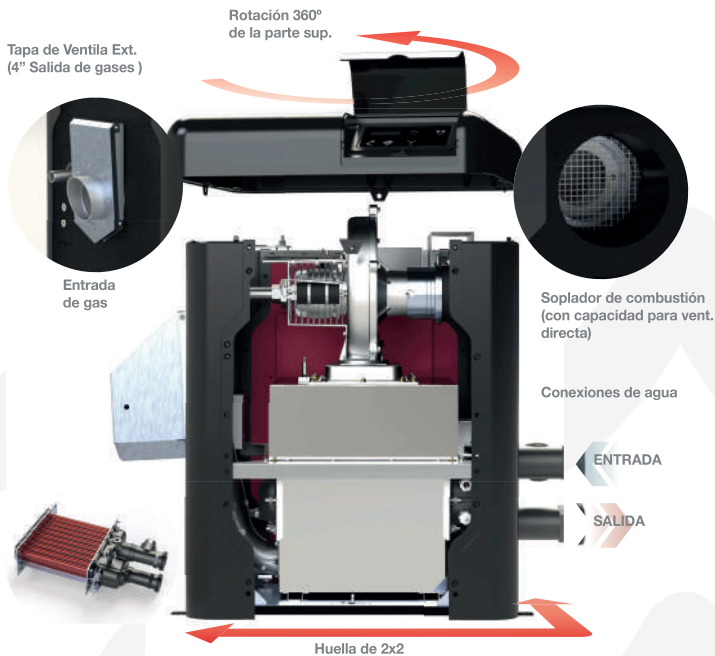

CLIMATIZADOR PARA PISCINA

CONTROL INTELIGENTE

Control inteligente integrado que permite automatizar y gestionar la temperatura de su piscina.

PROGRAMACIÓN INTELIGENTE

El climatizador AVIA™ calienta y analiza el tamaño de su piscina, informándole cuando este lista a la temperatura deseada.

WI-FI INTEGRADO

Proporciona una conexión inteligente para alertas de servicio en tiempo real y control desde cualquier lugar.

PROTEK SHIELD™

Módulo de última generación, exclusivo de Raypak, que protege el intercambiador de calor de la corrosión, prolongando la vida útil del equipo.

RAYMOTE™ CONTROL DE TEMPERATURA Y CALENTADOR

La aplicación móvil Raymote, le permite controlar en tiempo real y a distancia la temperatura de su piscina y mucho más.

EFICIENCIA

Todos los modelos cuentan una eficiencia térmica del 84%.

FÁCIL MANTENIMIENTO

El diseño patentado del intercambiador de calor del AVIA™ hace más fácil su mantenimiento.

INSTALACIÓN VERSÁTIL

Equipo 100% versátil ya que permite girar la parte superior en 3 direcciones ajustándose a las necesidades del cliente.

Modelo	UNIDADES	MODELOS 264 A / 404 A			
		P-R 264A -EN-C	P-R 264A -EP-C	P-R 404A -EN-C	P-R 404A -EP-C
Tipo de Gas		GN	GLP	GN	GLP
Consumo	BTU/h (kW)	264.000 BTU/h (77,4 kw)		399.000 BTU/h (117 kw)	
Caudal mínimo	L/min	151		151	
Caudal máximo	L/min	379		379	
Presión Gas min (dinámica)	mbar	15	30	15	30
Presión Gas max (dinámica)	mbar	26	32	26	32
Roscas conexión gas		3/4" NPT		3/4" NPT	
Roscas conexión agua		2" NPT		2" NPT	
Dimensiones (Alto x ancho x fondo)	mm	772 X 828 X 590			
Peso neto / embalado	Kg	61 / 70		61/70	
Rango de regulación T° de agua	C°	18 - 40		18 - 40	
Alimentación eléctrica	V/Hz	120 - 240V / 60 Hz		120 - 240V / 60 Hz	
Control a distancia		WIFI