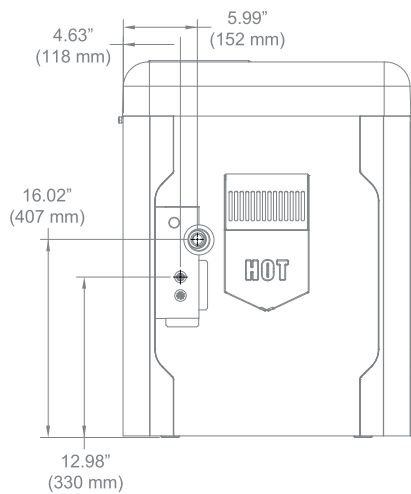

LADO IZQUIERDO