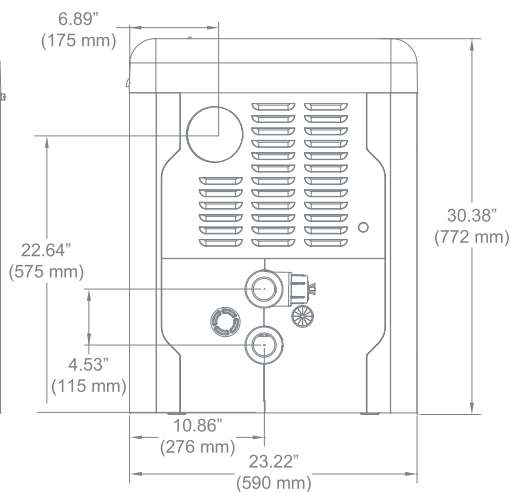

LADO DERECHO

Amperaje	
120 volt, 1Ph, 60 Hz	240 volt, 1Ph, 60 Hz
1.6 A	1.2 A

Dimensiones en mm

No.de producto	MBTUH Entrada (kWh)	Aire de comb. Ø In. (mm)	Gases Ø In. (mm)	Gas Con.	Agua Con.	Peso Unidad Lbs.(kg)	Peso Envío Lbs.(kg)
254 A	264 (77,4)	4 (101,6)	4 (101,6)	3/4" NPT	2" Sostén	135 (61,2)	155 (70,2)
404 A	399 (116,0)	4 (101,6)	4 (101,6)	3/4" NPT	2" Sostén	135 (61,2)	155 (70,2)