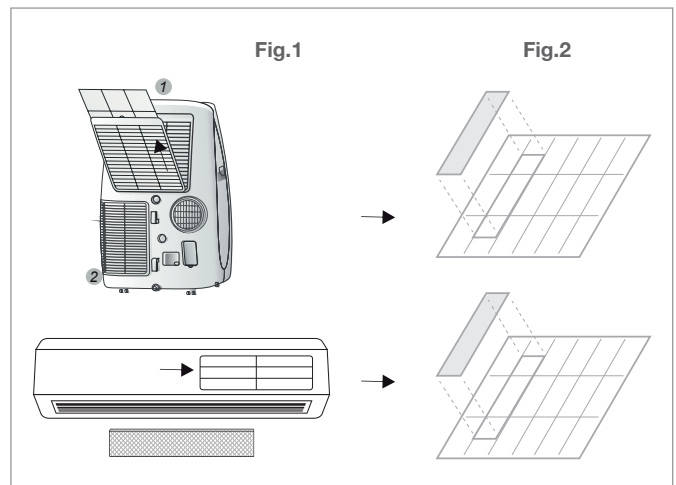

Filtro Iones de Plata AC Portátil - Mini Split Inverter/On Off

CARACTERÍSTICAS GENERALES

- ⊙ Filtro de Iones de plata compatible con AC Portátil y Mini Split.
- ⊙ Filtra virus y elimina Bacterias.
- ⊙ Recomendación de cambio cada 6 meses.
- ⊙ Refresca y purifica el ambiente con el filtro de iones de plata.
- ⊙ Filtra virus y elimina Bacterias.
- ⊙ Fácil instalación.

DIAGRAMA DE INSTALACIÓN

Para instalar el filtro de iones de plata en el equipo primero debe desenchufarlo y proceda según las siguientes instrucciones.

- Retire respectivamente la rejilla superior de la entrada de aire, saque el filtro de aire superior (1) como se ilustra en Fig.1.
- Colocar el filtro de iones de plata, en la rejilla superior en la cavidad asignada como se muestra en la Fig.2.
- Vuelva a colocar el filtro en la posición inicial.

DIMENSIONES