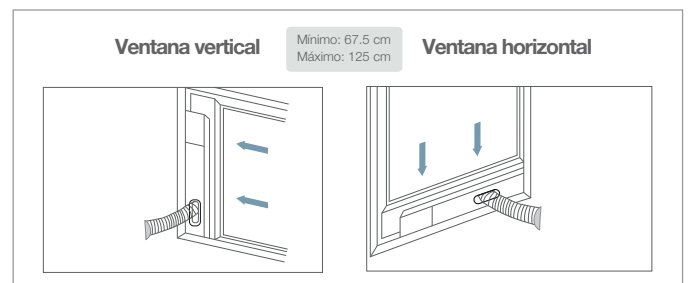

Adaptador de ventana AC Portátil

CARACTERÍSTICAS GENERALES

- ☑ Accesorio de aire acondicionado portátil.
- ☑ Adaptador de ventana con regulador de medida.
- ☑ Fácil instalación.
- ☑ Fácil de transportar.
- ☑ Liviano.
- ☑ No daña la superficie de uso.

DIAGRAMA DE INSTALACIÓN

- ☑ Ajuste el adaptador de ventana según ancho o altura de su ventana e inserte el pin para fijar en la posición deseada.
- ☑ Instale el adaptador de ventana en la ventana. Su adaptador de ventanas ha sido diseñado para ajustarse a la mayoría de las ventanas estándar tanto verticales como horizontales. Sin embargo, puede ser necesario que usted mejore o modifique algunos aspectos del procedimiento de instalación para ciertos tipos de ventanas.

DIMENSIONES

- ☑ Además, el equipo tiene la posibilidad de instalarse a un orificio en el muro, tal como muestra la siguiente imagen utilizando el adaptador redondo.