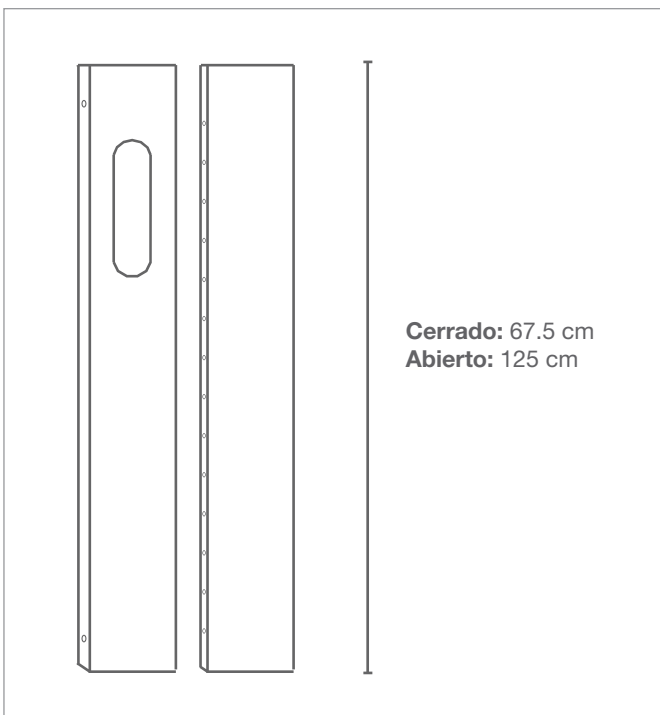

Adaptador de ventana AC Portátil

CARACTERÍSTICAS GENERALES

- ☑ Accesorio de aire acondicionado portátil.
- ☑ Adaptador de ventana con regulador de medida.
- ☑ Fácil instalación.
- ☑ Fácil de transportar.
- ☑ Liviano.
- ☑ No daña la superficie de uso.

DIAGRAMA DE INSTALACIÓN

- ☑ Ajuste el adaptador de ventana según ancho o altura de su ventana e inserte el pin para fijar en la posición deseada.
- ☑ Instale el adaptador de ventana en la ventana. Su adaptador de ventanas ha sido diseñado para ajustarse a la mayoría de las ventanas estándar tanto verticales como horizontales. Sin embargo, puede ser necesario que usted mejore o modifique algunos aspectos del procedimiento de instalación para ciertos tipos de ventanas.

DIMENSIONES

- ☑ Además, el equipo tiene la posibilidad de instalarse a un orificio en el muro, tal como muestra la siguiente imagen utilizando el adaptador redondo.